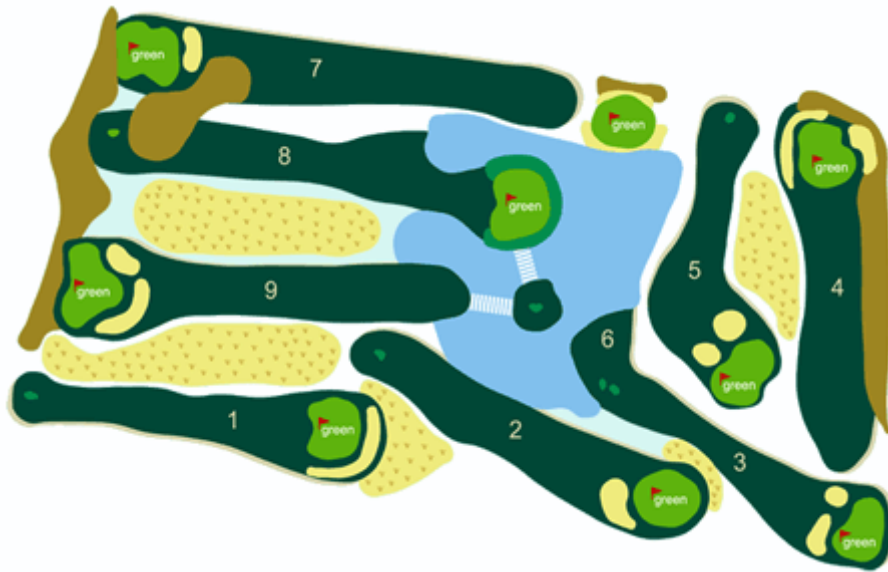

Eine gute Kombination. Der Grad der Schwierigkeit kommt auf der Stellung und den mehrfachen Möglichkeiten bei jedem Green. Ein Golfplatz zwischen Orangenbäume und dem städtischen Raum, mit 9 Löcher, Doppelstart, bereit für professionelle Wettbewerbe aber auch für Amateurs, die lernen möchten.

- **Preise und Termine**

- **Holes:** 9
- **Opening times:** Horario de invierno: viernes, de 8.30 a 20.30 horas; de sábado a jueves, de 8.30 a 18.00 horas. Horario de verano: de lunes a domingo, de 8.30 a 20.30 horas.
- **Greenfees:** De lunes a domingo, 18 €
- **Putting Green :** 1
- **Credit cards:** Visa, Master card, American Express

- **Services Club:**
- **Pitch and putt:** Sí
- **Practice range:** 1

Available services:

- ○ **Course map**

Bewerten und teilen

Durchschnitt:

No votes yet

Others

Close